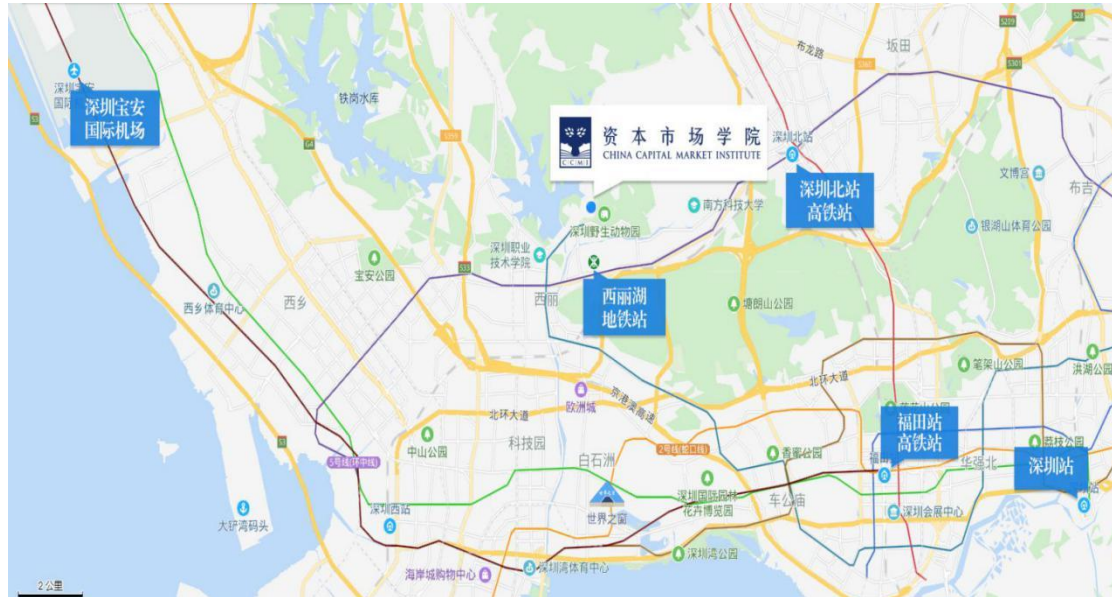

## 附件三：培训地点交通指南

### 资本市场学院

**地址：**深圳市南山区西丽街道沁园二路2号

#### 周边交通：

- ✧ 飞机： 距离宝安国际机场约 25 公里，乘坐出租车约 30 分钟。
- ✧ 高铁/火车： 距离深圳北高铁站约 10 公里，乘坐出租车约 20 分钟。  
距离福田高铁站约 18 公里，乘坐出租车约 30 分钟。  
距离罗湖火车站约 26 公里，乘坐出租车约 40 分钟。
- ✧ 地铁： 距离西丽湖地铁站 B 出口约 1 公里，步行约 16 分钟。