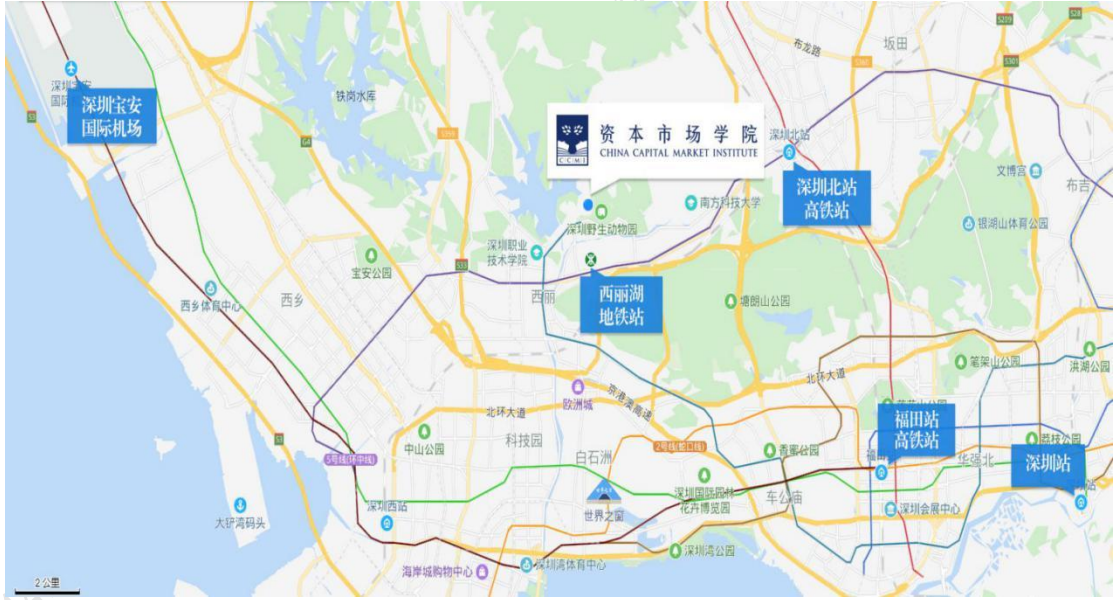

## 附件二：培训地点交通指南

### 资本市场学院

**地址：**深圳市南山区西丽街道沁园二路2号

#### 周边交通：

✧ 飞机：距离宝安国际机场约25公里，乘坐出租车约30分钟。

✧ 高铁/火车：距离深圳北高铁站约10公里，乘坐出租车约20分钟。

距离福田高铁站约18公里，乘坐出租车约30分钟。

距离罗湖火车站约26公里，乘坐出租车约40分钟。

✧ 地铁：距离西丽湖地铁站B出口约1公里，步行约16分钟。